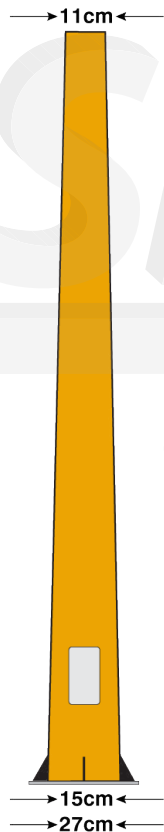

Características generales

- Fondo anticorrosivo.
- Fabricado en acero.
- Nomenclatura opcional.
- Sopresores de sujeción en curva.
- Posicionamiento de los semáforos opcional.
- El brazo tiene una longitud estándar de 5.50 mts.
- La orientación del brazo puede ir en cualquier ángulo.

También disponible:
Poste cónico tipo pedestal

Río Altar #2633 | Colonia El Rosario | C.P. 44890 | Guadalajara, Jalisco.
contacto@semaforos.com.mx | ☎ 33 3657 0699.

Av. de las Torres #1, Col. Lomas de San Agustín, Naucalpan de Juárez, Edo de México.
C.P. 53490 | mx@semaforos.com.mx | ☎ 55 7577 4437.